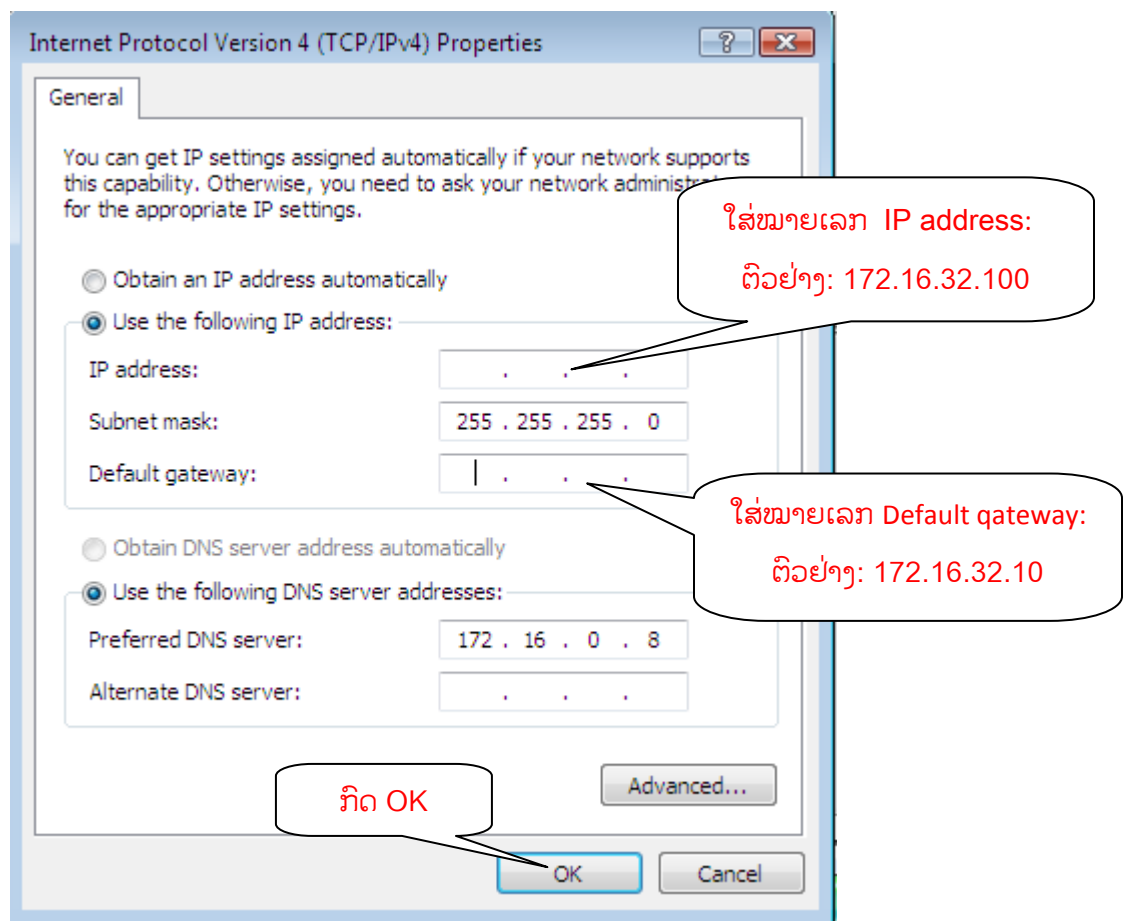

3. ກົດເລືອກ Properties.

4. ຈະປະກົດໜ້າຈໍ Local Area Connection Properties ດ້ວຍເປັນຄືກາ Internet Protocol Version 4 (TCP/IP)

4. ຈະເຂົ້າສູ່ໜ້າຈໍ Internet Protocol Version 4 (TCP/IP) Properties ເພື່ອໃສ່ໝາຍເລກ IP: ແລະ gateway :

ເລືອກ Use the following IP address:

ໃຫ້ໃສ່ IP Address : ຕາມທີ່ກຳນົດແຕ່ລະໜ່ວຍງານ

Subnet mask: 255.255.255.0

Default gateway: ຕາມທີ່ກຳນົດແຕ່ລະໜ່ວຍງານ

Preferred DNS server: 172.16.0.8

ຄົກ OK

III. ວິທີຕັ້ງຄ່າ IP Address ທີ່ເຄື່ອງ Computer Window vista.

1. ທີ່ໜ້າຈໍຫຼັກ Desktop ຄົກຂວາທີ່ icon My Network Place

ຈະປະກົດໜ້າຕ່າງ Network and Internet

2. ກົດທີ່ View Status.

3. ກົດເລືອກ Properties

4. ຈະປະກົດໜ້າຈໍ Local Area Connection Properties ດ້ວຍເປັນຄືກ Internet Protocol Version 4 (TCP/IP)