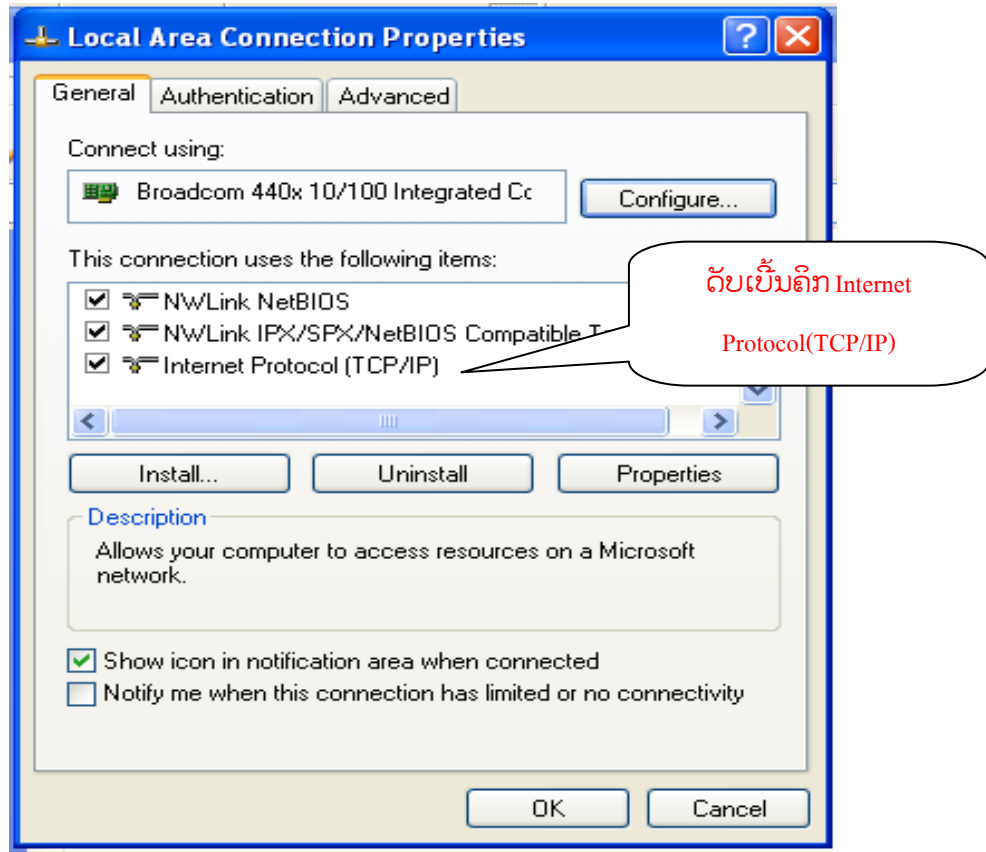

I. ວິທີຕັ້ງຄ່າ IP Address ທີ່ເຄື່ອງ Computer Window xp.

1. ທີ່ໜ້າຈໍຫຼັກ Desktop ຄົກຂວາທີ່ icon My Network Place

ຈະປະກົດໜ້າຕ່າງ Network Connections

2. ຄົກຂວາທີ່ Local Area Connection ແລະເລືອກ Properties

3. ຈະປະກົດໜ້າຈໍ Local Area Connection Properties ທີ່ Tab General ດັບເປັນຄືກ Internet Protocol(TCP/IP) .

4. ຈະເຂົ້າສູ່ໜ້າຈໍ Internet Protocol (TCP/IP) Properties ເພື່ອໃສ່ໝາຍເລກ IP: ແລະ gateway :

ເລືອກ **Use the following IP address:**

ໃຫ້ໃສ່ IP Address : ຕາມທີ່ກຳນົດແຕ່ລະໜ່ວຍງານ

Subnet mask: 255.255.255.0

Default gateway: ຕາມທີ່ກຳນົດແຕ່ລະໜ່ວຍງານ