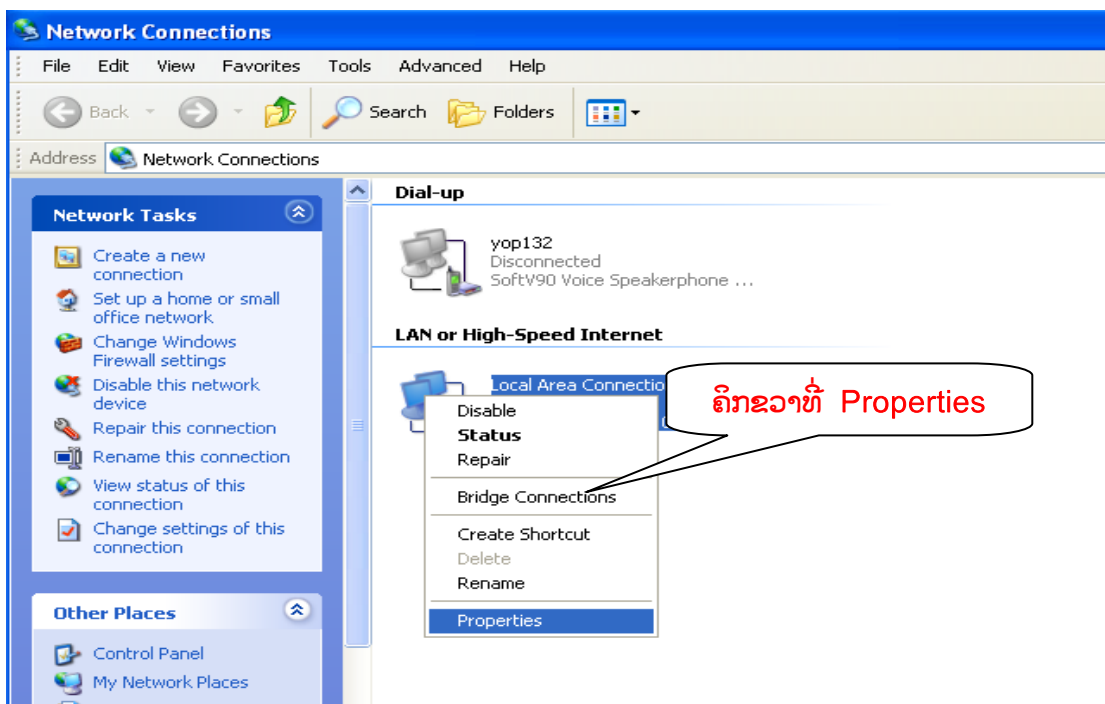

ຄູ່ມືໃນການຕັ້ງຄ່າ IP Address ໃນ Window XP, Seven, Vista.

ສາລະບານ

	ໜ້າ
I. ວິທີຕັ້ງຄ່າ IP Address ທີ່ເຄື່ອງ Computer Window XP.....	2
II. ວິທີຕັ້ງຄ່າ IP Address ທີ່ເຄື່ອງ Computer Window 7.....	5
III. ວິທີຕັ້ງຄ່າ IP Address ທີ່ເຄື່ອງ Computer Window Vista.....	8

I. ວິທີຕັ້ງຄ່າ IP Address ທີ່ເຄື່ອງ Computer Window xp.

1. ທີ່ໜ້າຈໍຫຼັກ Desktop ຄົກຂວາທີ່ icon My Network Place

ຈະປະກົດໜ້າຕ່າງ Network Connections

2. ຄົກຂວາທີ່ Local Area Connection ແລະເລືອກ Properties

3. ຈະປະກົດໜ້າຈໍ Local Area Connection Properties ທີ່ Tab General ດັບເປັນຄືກ Internet Protocol(TCP/IP) .