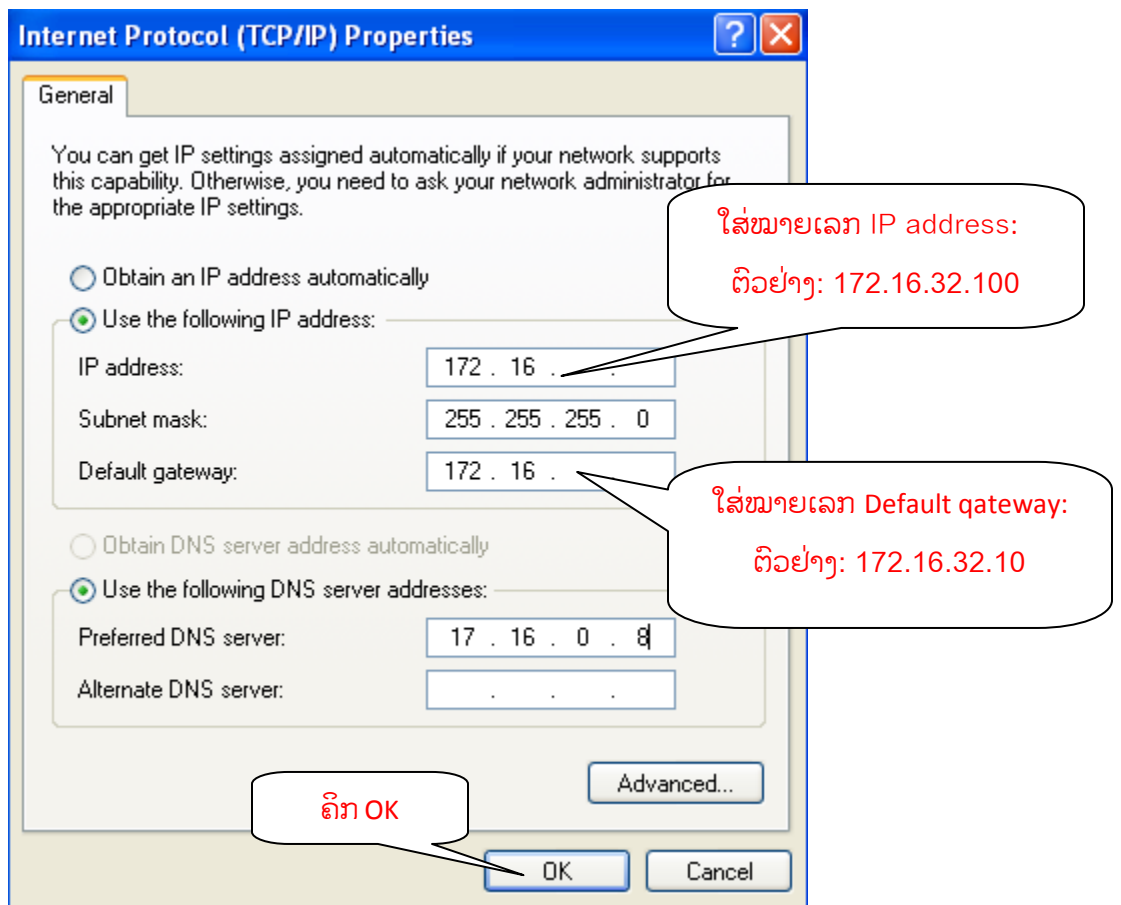

4. ຈະເຂົ້າສູ່ໜ້າຈໍ Internet Protocol (TCP/IP) Properties ເພື່ອໃສ່ໝາຍເລກ IP: ແລະ gateway :

ເລືອກ **Use the following IP address:**

ໃຫ້ໃສ່ IP Address : ຕາມທີ່ກຳນົດແຕ່ລະໜ່ວຍງານ

Subnet mask: 255.255.255.0

Default gateway: ຕາມທີ່ກຳນົດແຕ່ລະໜ່ວຍງານ

Preferred DNS server: 172.16.0.8

ຄຶກ **OK**