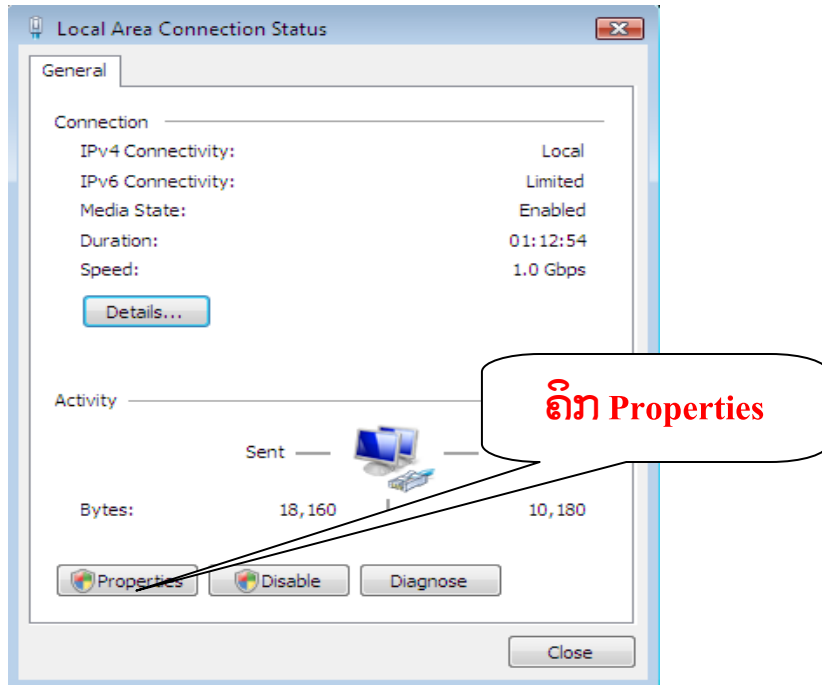

1. ທີ່ໜ້າຈໍຫຼັກ Desktop ຄົກຂວາທີ່ icon My Network Place

ຈະປະກົດໜ້າຕ່າງ Network and Internet

2. ກົດທີ່ View Status.

3. ກົດເລືອກ Properties

4. ຈະປະກົດໜ້າຈໍ Local Area Connection Properties ດ້ວຍເປັນຄືກ Internet Protocol Version 4 (TCP/IP)