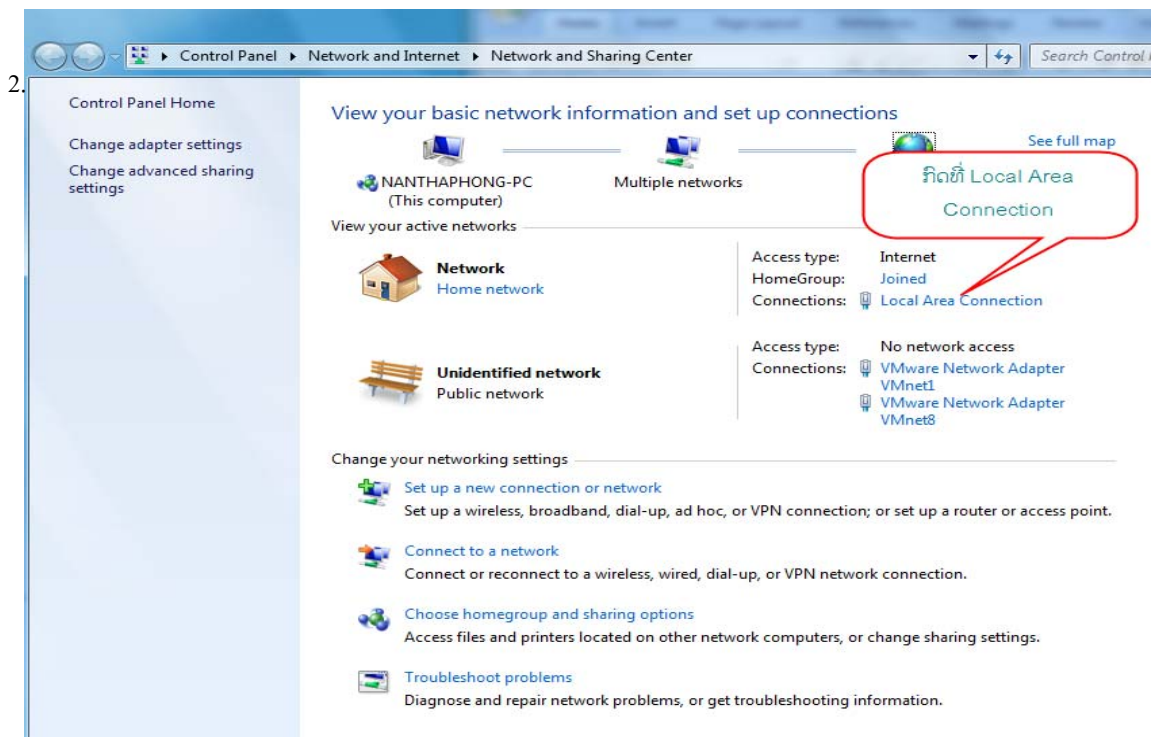

Preferred DNS server: 172.16.0.8

ຄຶກ **OK**

II. ວິທີຕັ້ງຄ່າ IP Address ທີ່ເຄື່ອງ Computer Window 7.

1. ທີ່ໜ້າຈໍຫຼັກ Desktop ຄົ້ນຂວາທີ່ icon Network .

ຈະປະກົດໜ້າຕ່າງ Network and Sharing Center

2. ກົດທີ່ Local Area Connection.

3. ກົດເລືອກ Properties.

4. ຈະປະກົດໜ້າຈໍ Local Area Connection Properties ດ້ວຍເປັນຄືກາ Internet Protocol Version 4 (TCP/IP)

4. ຈະເຂົ້າສູ່ໜ້າຈໍ Internet Protocol Version 4 (TCP/IP) Properties ເພື່ອໃສ່ໝາຍເລກ IP: ແລະ gateway :