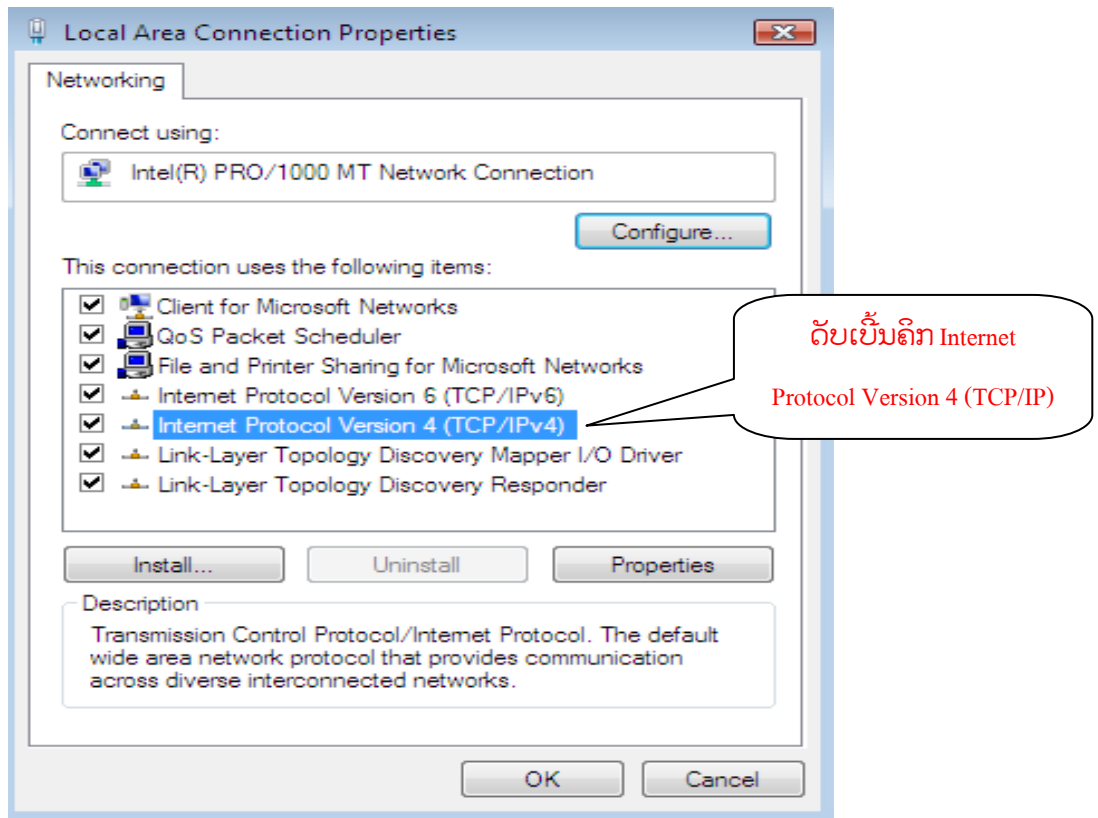

Preferred DNS server: 172.16.0.8

ຄຶກ **OK**

II. ວິທີຕັ້ງຄ່າ IP Address ທີ່ເຄື່ອງ Computer Window 7.

1. ທີ່ໜ້າຈໍຫຼັກ Desktop ຄົ້ນຂວາທີ່ icon Network .

ຈະປະກົດໜ້າຕ່າງ Network and Sharing Center

2. ກົດທີ່ Local Area Connection.

3. ກົດເລືອກ Properties.

4. ຈະປະກົດໜ້າຈໍ Local Area Connection Properties ດ້ວຍເປັນຄືກາ Internet Protocol Version 4 (TCP/IP)

4. ຈະເຂົ້າສູ່ໜ້າຈໍ Internet Protocol Version 4 (TCP/IP) Properties ເພື່ອໃສ່ໝາຍເລກ IP: ແລະ gateway :